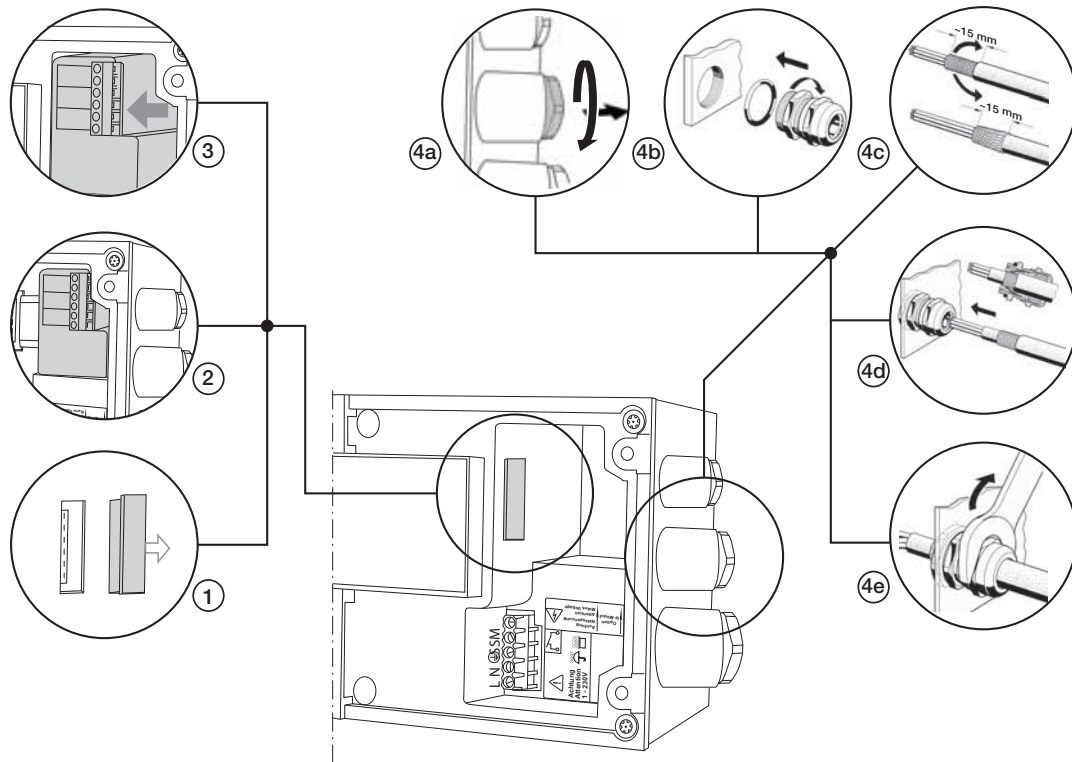

# Wilo-IF-Modul Stratos CAN

**Fig. 1**

- Ⓧ Einbau- und Betriebsanleitung
- Ⓧ Installation and operating instructions
- Ⓧ Notice de montage et de mise en service
- Ⓧ Inbouw- en bedieningsvoorschriften
- Ⓧ Instrucciones de instalación y funcionamiento
- Ⓧ Istruzioni di montaggio, uso e manutenzione
- Ⓧ Asennus- ja käyttöohje
- Ⓧ Monterings- och skötselanvisning
- Ⓧ Beépítési és üzemeltetési utasítás
- Ⓧ Οδηγίες εγκατάστασης και λειτουργίας
- Ⓧ Návod k montáži a obsluze
- Ⓧ Instrukcja montażu i obsługi
- Ⓧ Инструкция по монтажу и эксплуатации
- Ⓧ Monterings- og driftsvejledning
- Ⓧ Montasje- og bruksanvisning

# Wilo-IF-Modul Stratos CAN

Fig. 5

Fig. 6