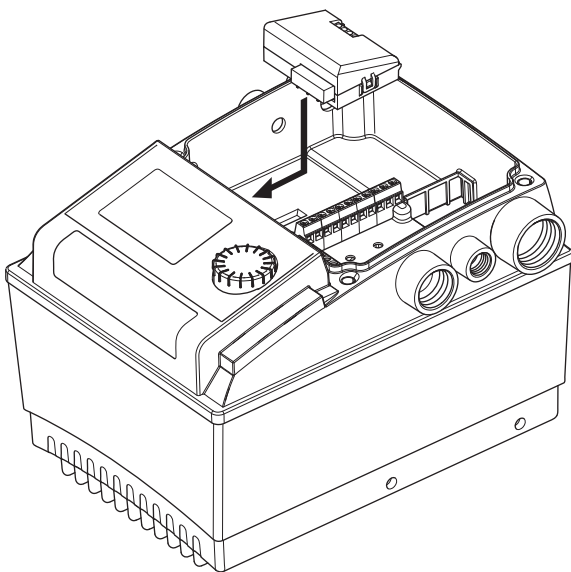

www.wilo.com/automation

Fig. 2

Fig. 3

- Wilо-VeroLine-IP-E
- Wilо-VeroTwin-DP-E
- Wilо-Economy MHIE
- Wilо-Multivert MVIE (1,1 - 4 kW)
- Wilо-Helix VE (1,1 - 4 kW)
- ...

Fig. 4

- Wilо-CronoLine-IL-E
- Wilо-CronoTwin-DL-E
- Wilо-Multivert MVIE (5,5 - 7,5 kW)
- Wilо-Helix VE (5,5 - 7,5 kW)
- ...

Wilo-IF-Modul PLR

Fig. 5