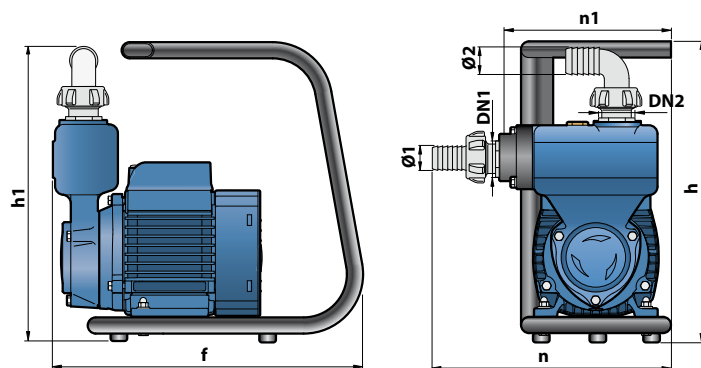

РАЗМЕРЫ И ВЕС

ТИП	ПАТРУБКИ		РАЗМЕРЫ мм							кг
	DN1	DN2	Ø1	Ø2	f	h	h1	n	n1	
Однофазный										
BETTY 60	1"	1"	20	20	270	273	267	220	160	7.9
BETTY 65										9.5