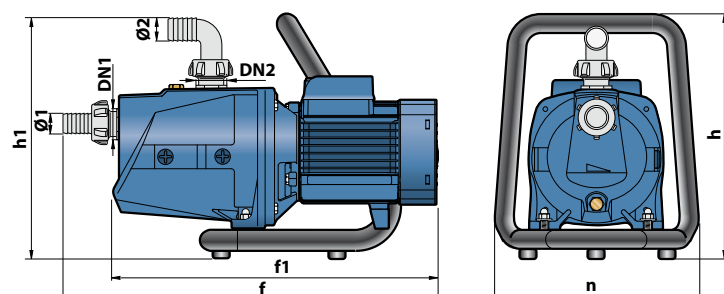

ИСПОЛНЕНИЕ ПО ЗАКАЗУ

- Другое напряжение питания или частота 60 Гц

ГАРАНТИЯ

2 года в соответствии с нашими общими условиями продажи

РАЗМЕРЫ И ВЕС

ТИП	ПАТРУБКИ		РАЗМЕРЫ мм							кг
	DN1	DN2	Ø1	Ø2	f	h	h1	n	n1	
Однофазный										
BETTY 60	1"	1"	20	20	270	273	267	220	160	7.9
BETTY 65										9.5

ТИП	ПАТРУБКИ		РАЗМЕРЫ мм							кг
	DN1	DN2	Ø1	Ø2	f	f1	h	h1	n	
Однофазный										
BETTY 1X										10.0
BETTY 2X	1"	1"	20	20	433	373	260	255	230	10.7
BETTY 3X										10.9

ТИП	ПАТРУБКИ		РАЗМЕРЫ мм							кг
	DN1	DN2	Ø1	Ø2	f	f1	h	h1	n	
Однофазный										
BETTYNOX 1					405	345	270	260	198	7.9
BETTYNOX 2	1"	1"	20	20						8.0
BETTYNOX 3					413	353				9.2