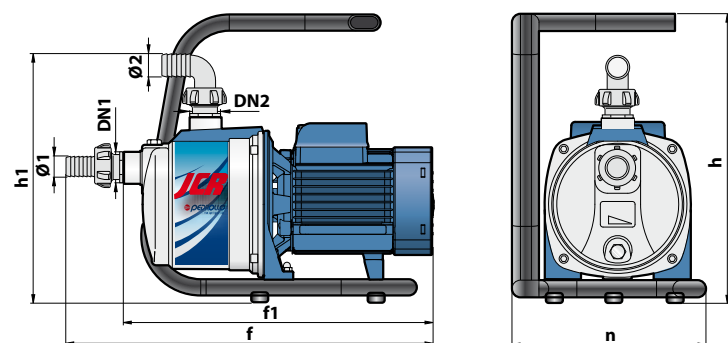

ИСПОЛНЕНИЕ ПО ЗАКАЗУ

- Другое напряжение питания или частота 60 Гц

ГАРАНТИЯ

2 года в соответствии с нашими общими условиями продажи

РАЗМЕРЫ И ВЕС

ТИП	ПАТРУБКИ		РАЗМЕРЫ мм							кг
	DN1	DN2	Ø1	Ø2	f	h	h1	n	n1	
Однофазный										
BETTY 60	1"	1"	20	20	270	273	267	220	160	7.9
BETTY 65										9.5

ТИП	ПАТРУБКИ		РАЗМЕРЫ мм							кг
	DN1	DN2	Ø1	Ø2	f	f1	h	h1	n	
Однофазный										
BETTY 1X										10.0
BETTY 2X	1"	1"	20	20	433	373	260	255	230	10.7
BETTY 3X										10.9

ТИП	ПАТРУБКИ		РАЗМЕРЫ мм							кг
	DN1	DN2	Ø1	Ø2	f	f1	h	h1	n	
Однофазный										
BETTYNOX 1					405	345	270	260	198	7.9
BETTYNOX 2	1"	1"	20	20						8.0
BETTYNOX 3					413	353				9.2